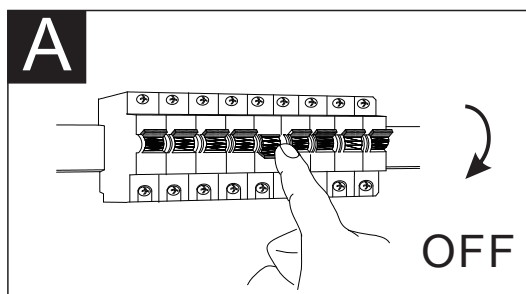

GLOBO

LIGHTING

www.globo-lighting.com

67169-12IP

- memory
function
- many
steps
- 3
light
steps
- IP44

GLOBO Handels GmbH
 Gewerbestrasse 3
 A-9184 Sankt Peter Austria

DE**Lichtquelle:**

Die Lichtquelle ist nicht tauschbar, weil sie konstruktionsbedingt fest mit dem umgebenden Produkt verbunden ist.
Dieses Produkt enthält eine Lichtquelle der Energieeffizienzklasse E.