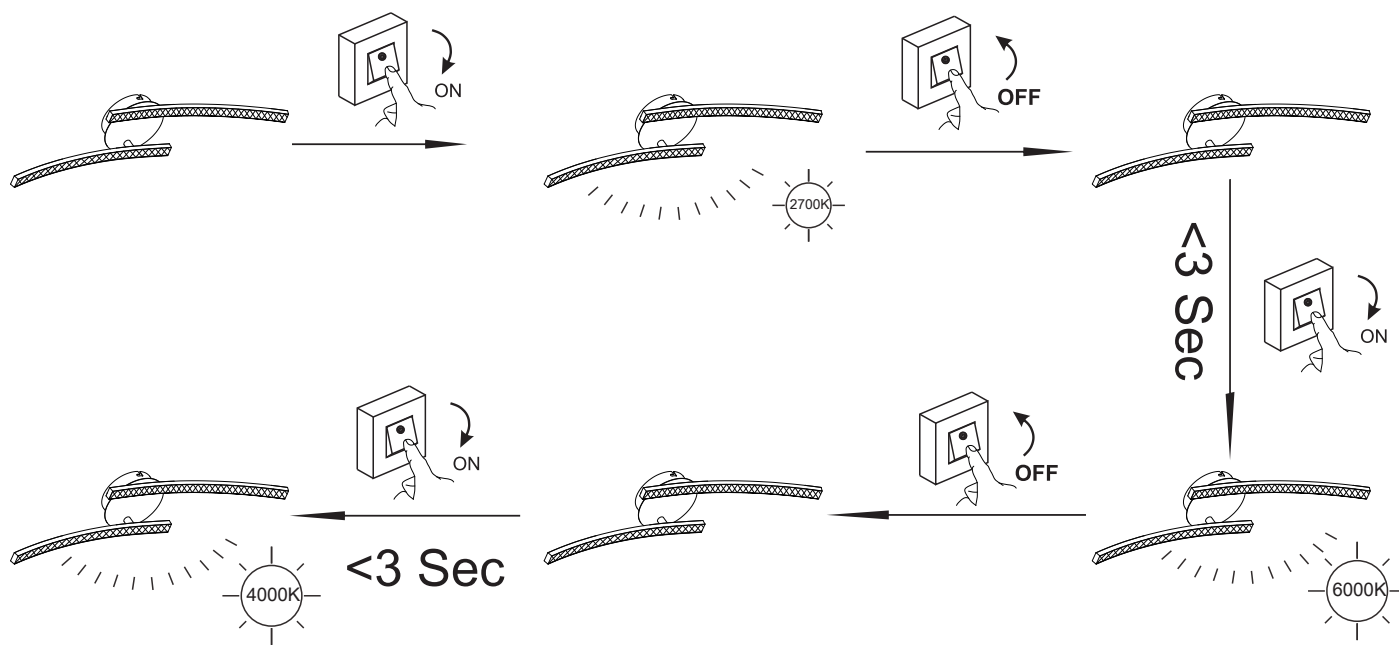

GLOBO

LIGHTING

www.globo-lighting.com

67169-12IP

- memory
function
- many
steps
- 3
light
steps
- IP44

GLOBO Handels GmbH
 Gewerbestrasse 3
 A-9184 Sankt Peter Austria

DE**Lichtquelle:**

Die Lichtquelle ist nicht tauschbar, weil sie konstruktionsbedingt fest mit dem umgebenden Produkt verbunden ist.
Dieses Produkt enthält eine Lichtquelle der Energieeffizienzklasse E.