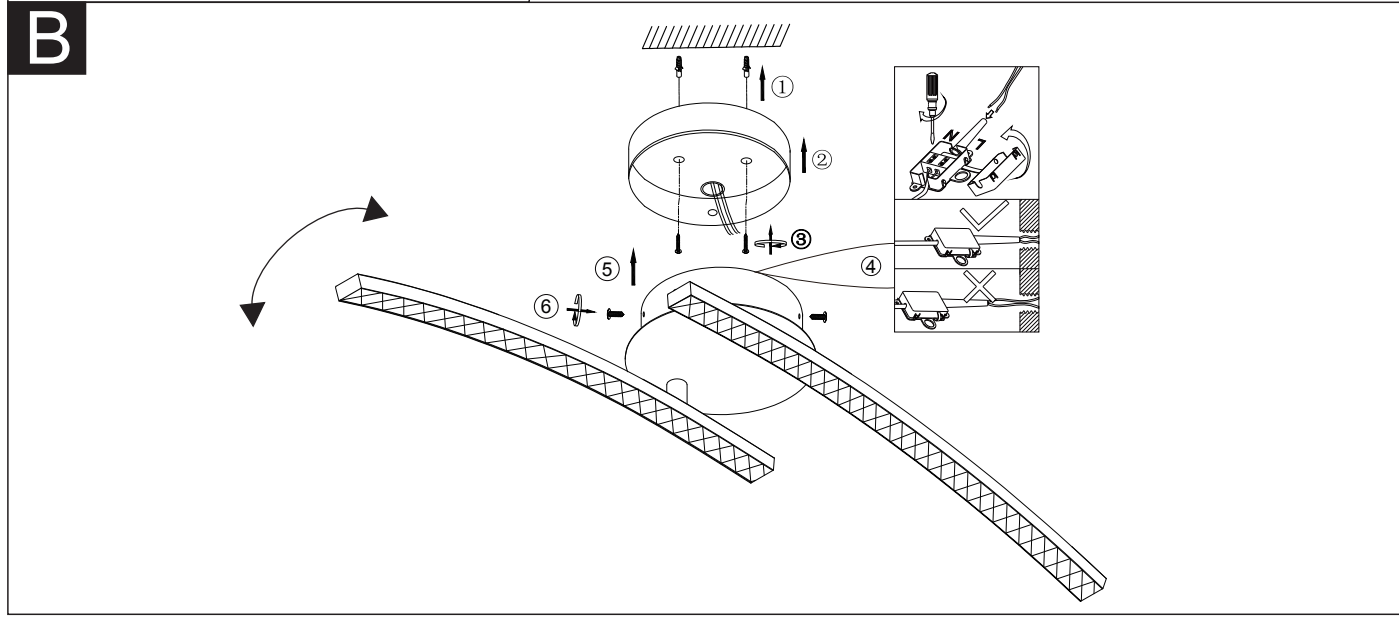

GLOBO

LIGHTING

www.globo-lighting.com

67169-12IP

- memory
function
- many
steps
- 3
light
steps
- IP44

GLOBO Handels GmbH
 Gewerbestrasse 3
 A-9184 Sankt Peter Austria

DE**Lichtquelle:**

Die Lichtquelle ist nicht tauschbar, weil sie konstruktionsbedingt fest mit dem umgebenden Produkt verbunden ist.
Dieses Produkt enthält eine Lichtquelle der Energieeffizienzklasse E.