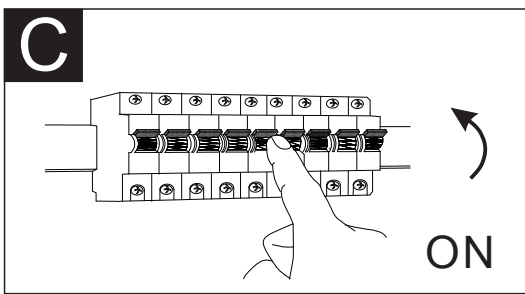

GLOBO

LIGHTING

www.globo-lighting.com

67169-12IP

- memory
function
- many
steps
- 3
light
steps
- IP44

GLOBO Handels GmbH
 Gewerbestrasse 3
 A-9184 Sankt Peter Austria

DE**Lichtquelle:**

Die Lichtquelle ist nicht tauschbar, weil sie konstruktionsbedingt fest mit dem umgebenden Produkt verbunden ist.
Dieses Produkt enthält eine Lichtquelle der Energieeffizienzklasse E.